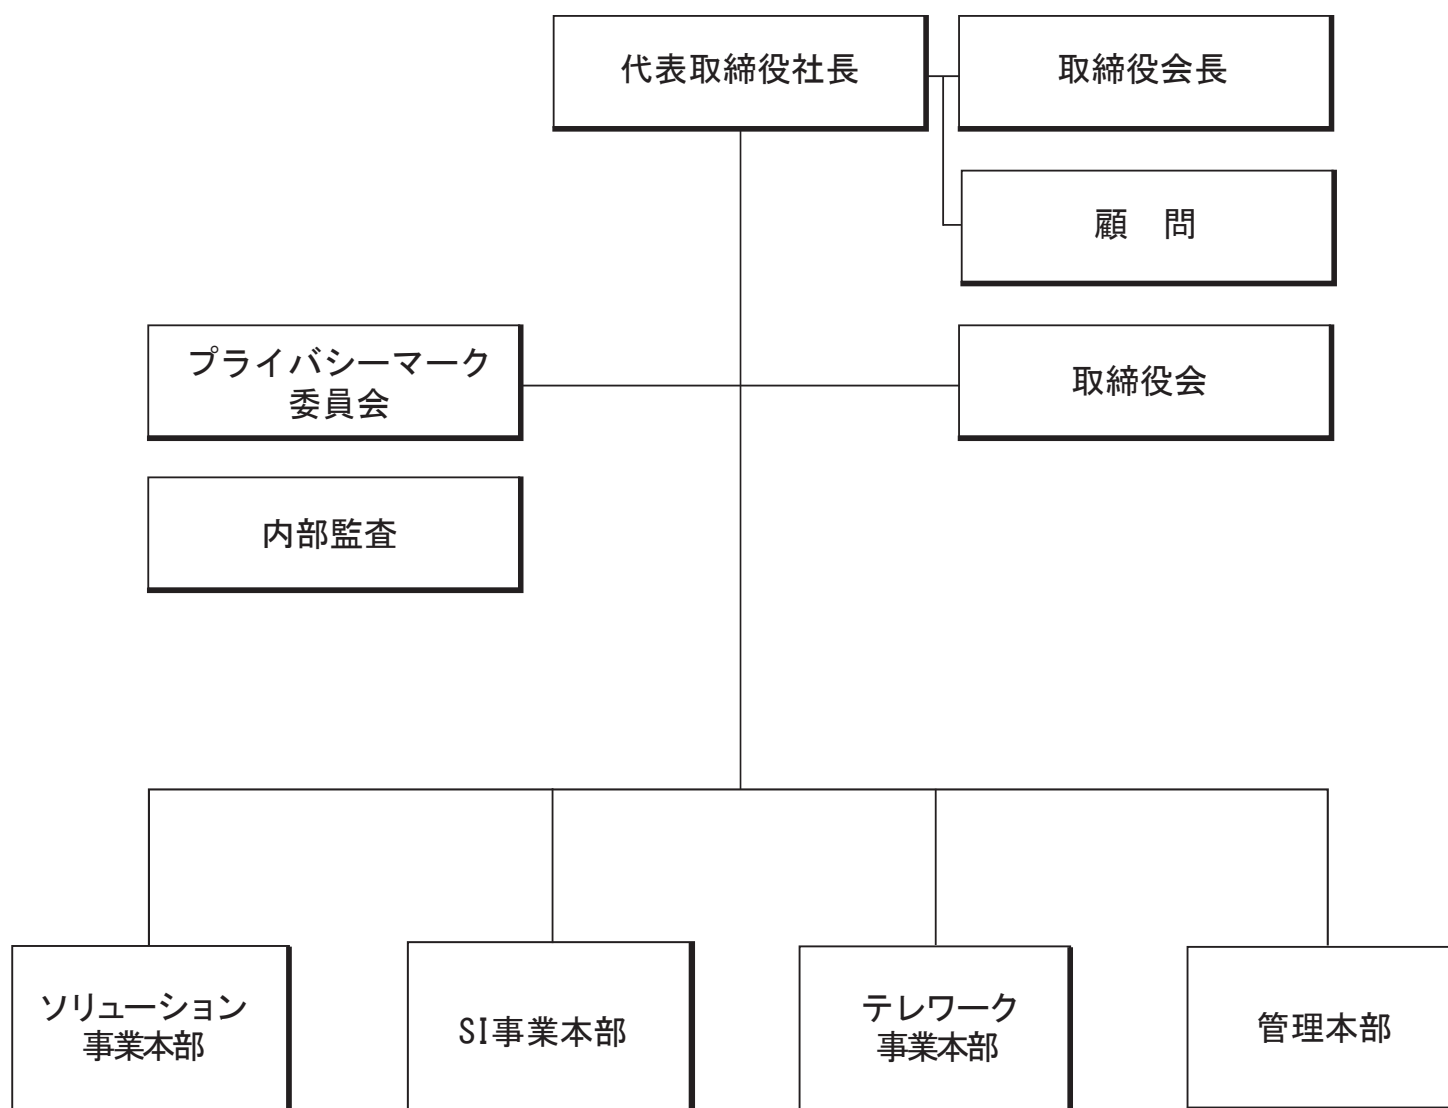

**ORGANIZATION
CHART**
会社組織図